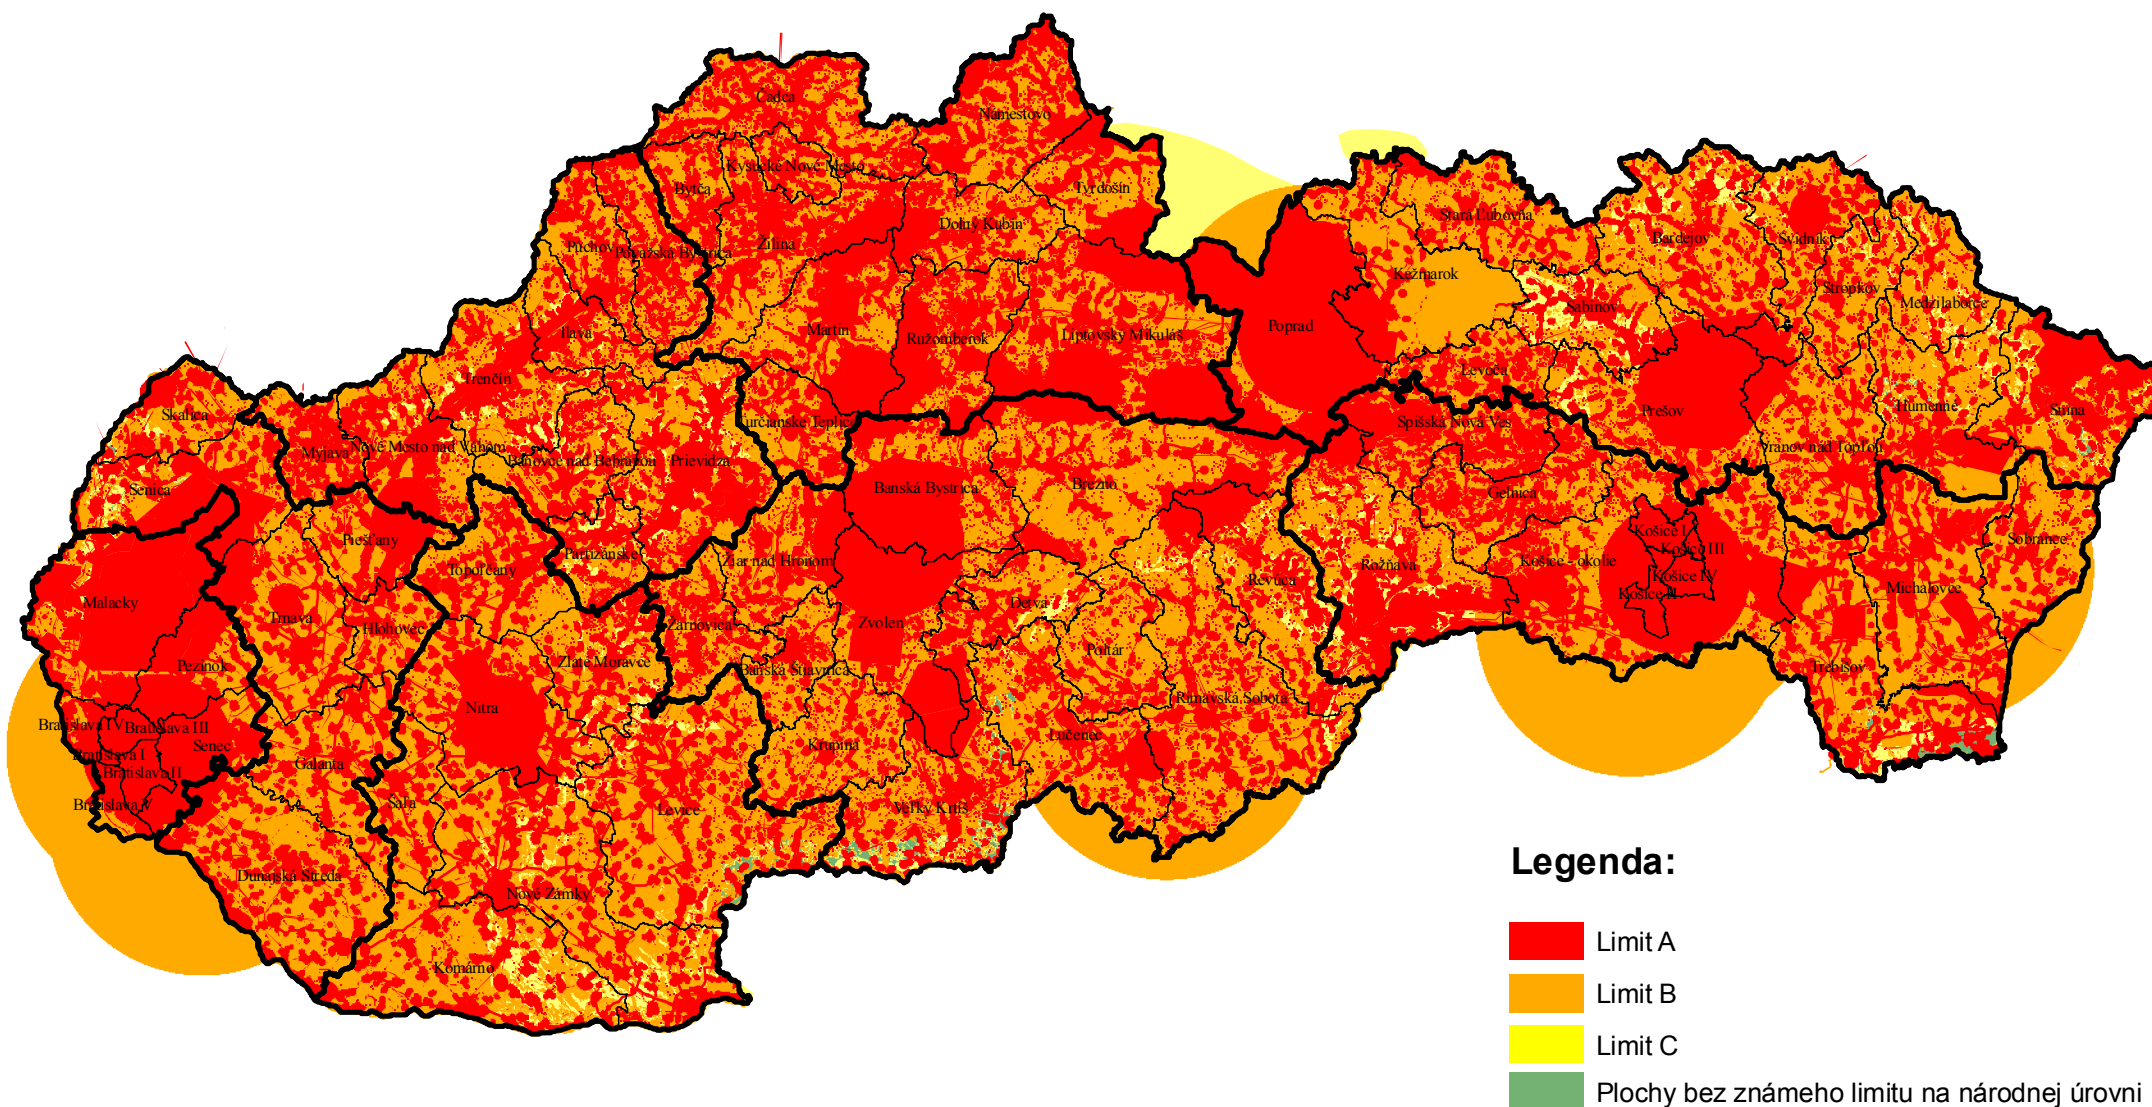

# Limity kategórií A, B, C

GIS spracovanie © Slovenská agentúra životného prostredia,  
Centrum krajinného plánovania, prírodných a energetických zdrojov, 2009  
Kartografický podklad SVM50 © UGKK SR 2000

Tematický obsah:

Slovenská agentúra životného prostredia, Ministerstvo životného prostredia SR, Ministerstvo hospodárstva SR, Ministerstvo pôdohospodárstva SR, Ministerstvo dopravy, pôšt a telekomunikácií SR, Ministerstvo kultúry SR, Ministerstvo obrany SR - Úrad vojenského letectva, Letecký úrad SR, Pamiatkový úrad SR, Štátna ochrana prírody SR, Letové prevádzkové služby SR, KURS 2001