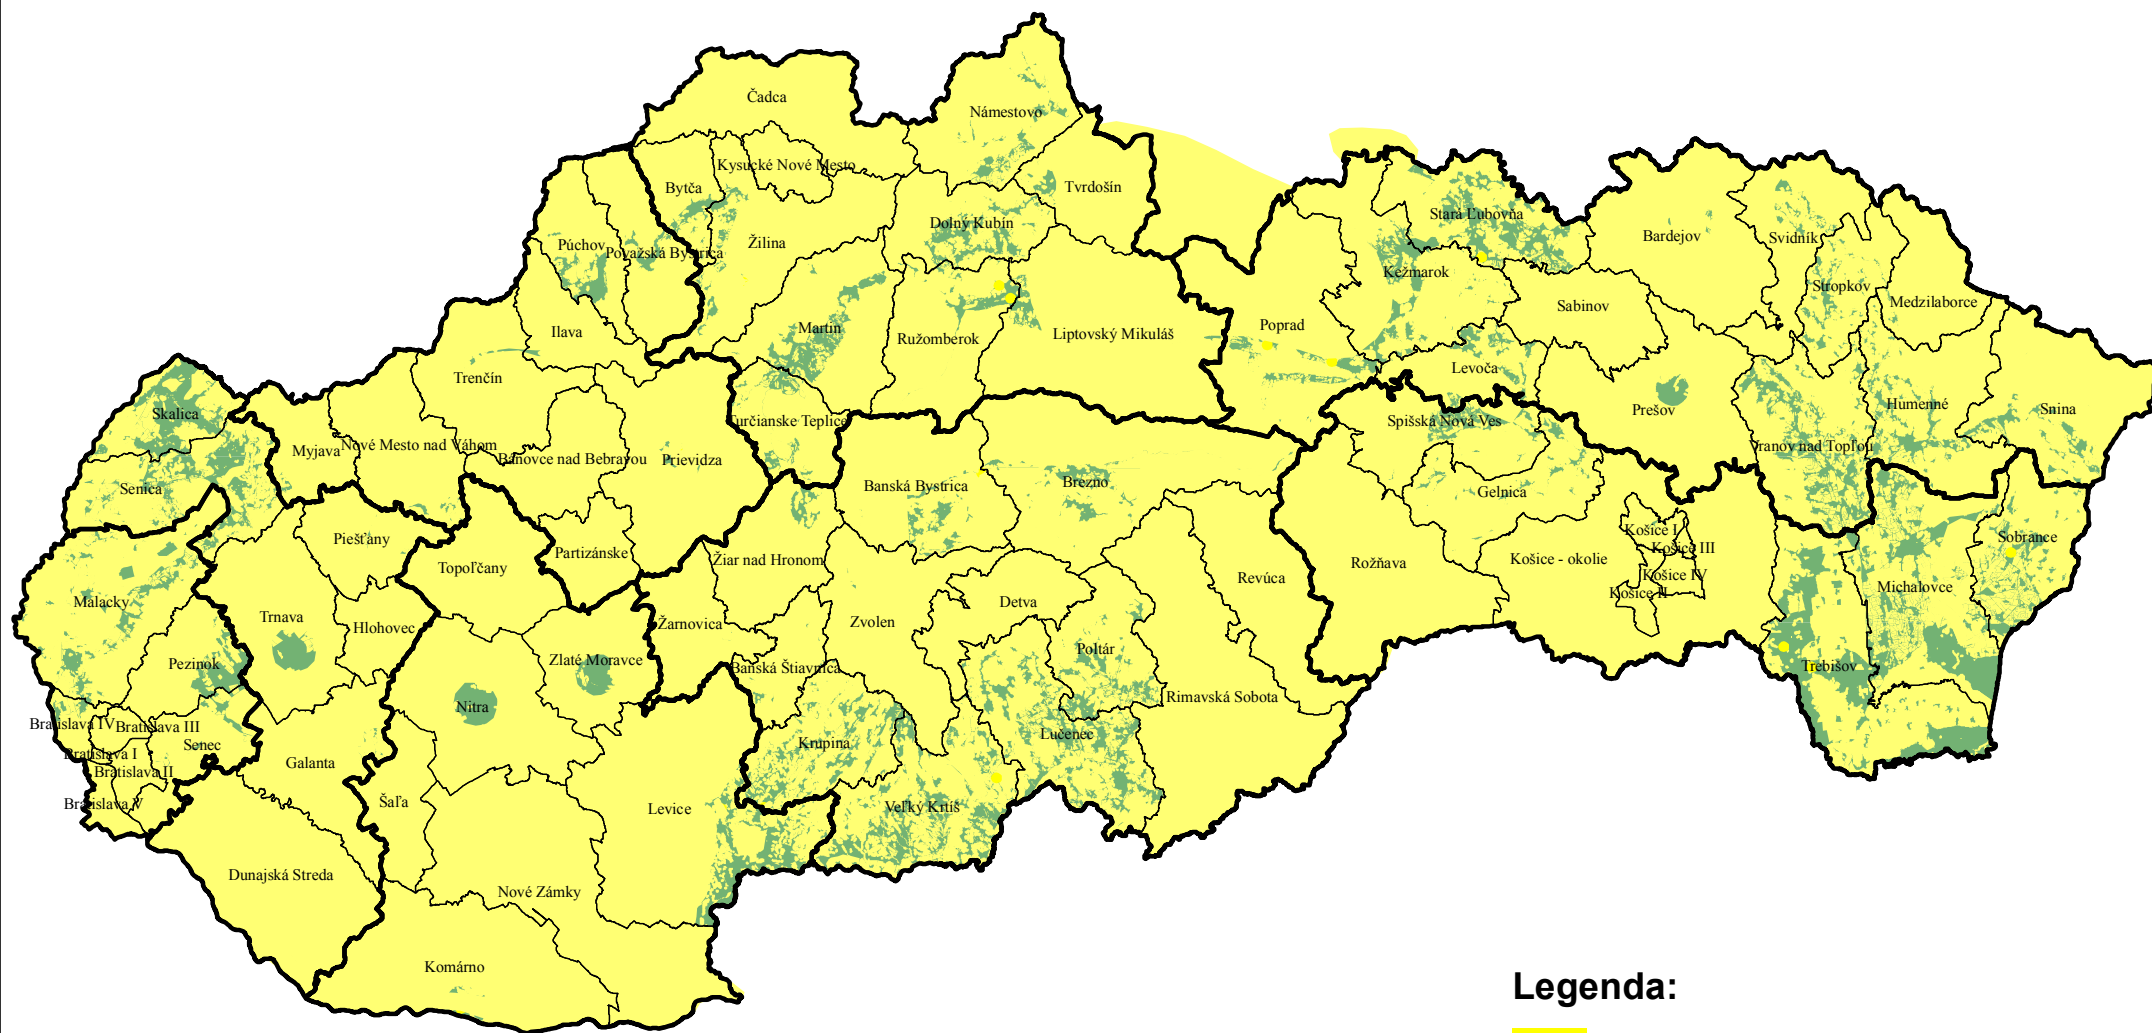

Limit kategórie C

Legenda:

-  Limit C
-  Plochy bez známeho limitu na národnej úrovni

GIS spracovanie © Slovenská agentúra životného prostredia,
Centrum krajinneho plánovania, prírodných a energetických zdrojov, 2009
Kartografický podklad SVM50 © UGKK SR 2000
Tematický obsah: