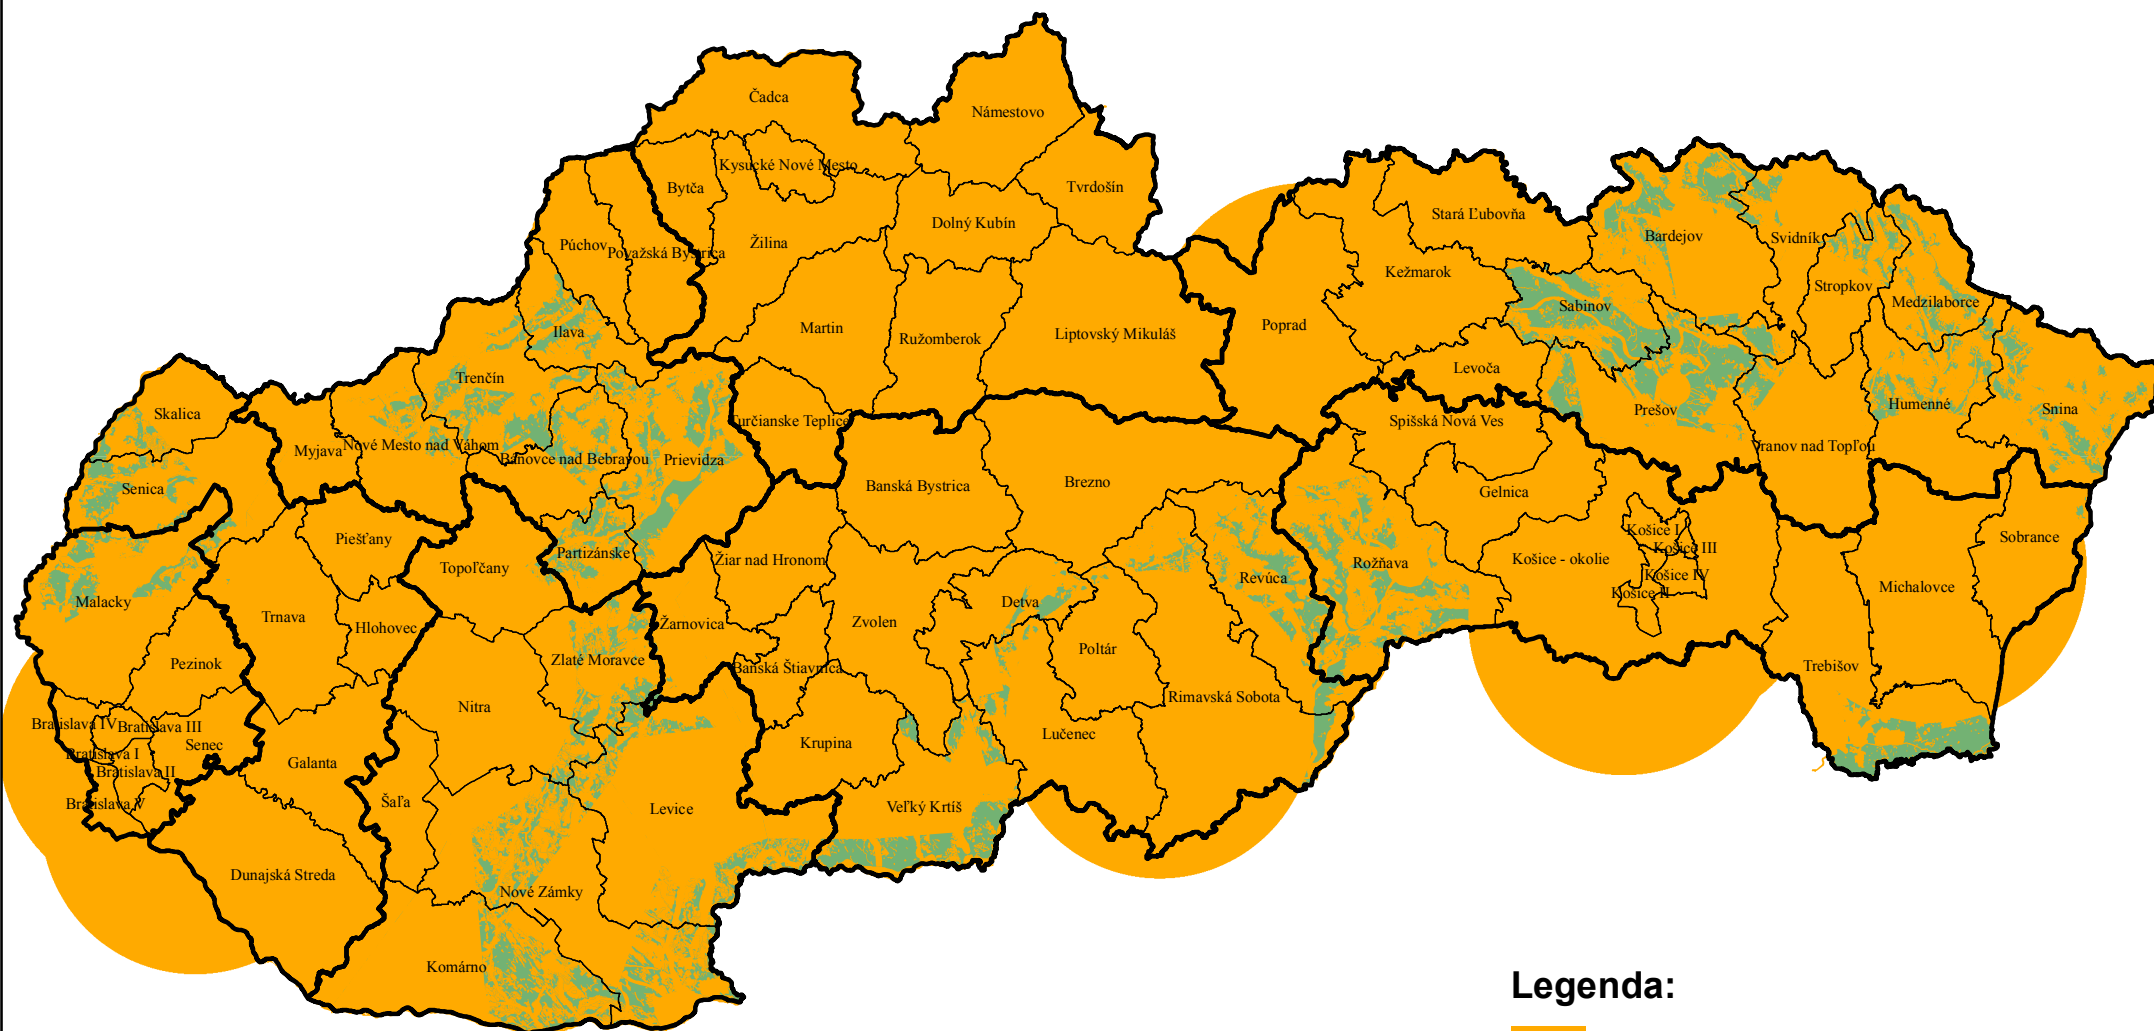

Limit kategórie B

Legenda:

-  Limit B
-  Plochy bez známeho limitu na národnej úrovni

GIS spracovanie © Slovenská agentúra životného prostredia,
Centrum krajinneho plánovania, prírodných a energetických zdrojov, 2009
Kartografický podklad SVM50 © UGKK SR 2000
Tematický obsah: