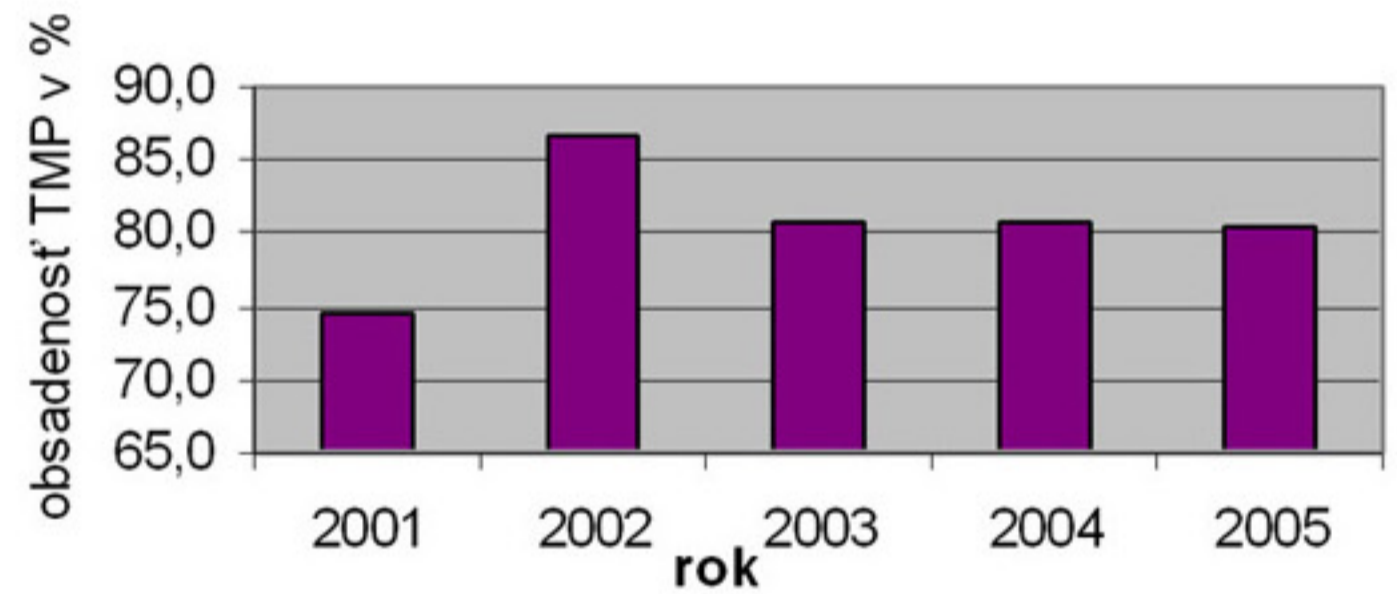

Monitoring vydry riečnej (*Lutra lutra*)