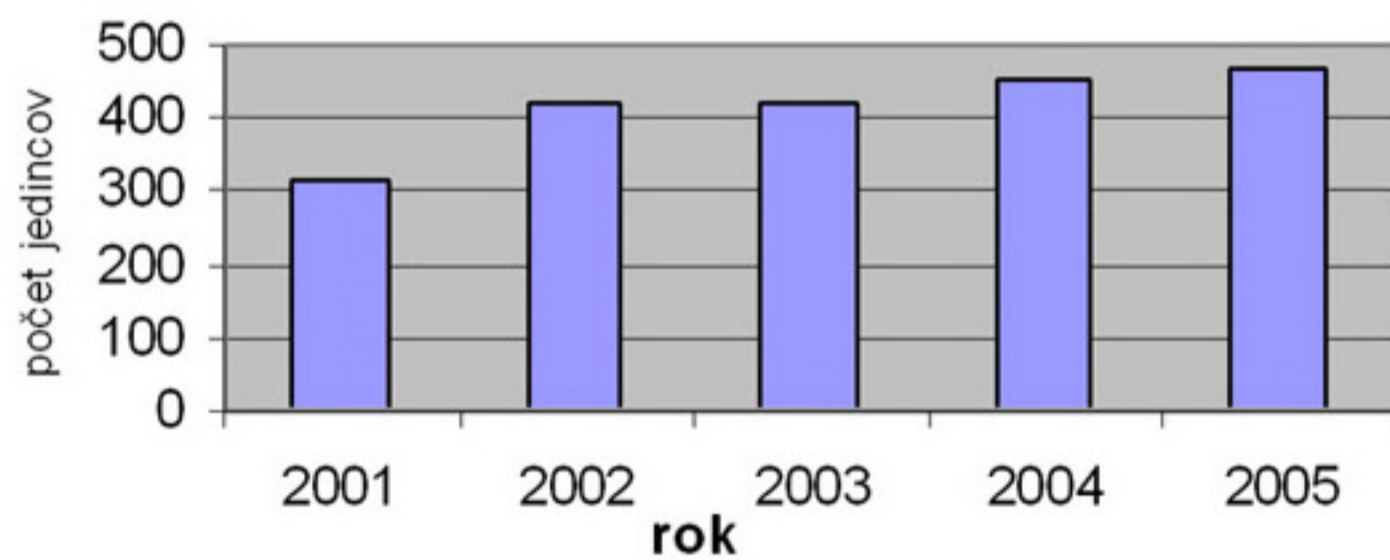

Monitoring kamzíka vrchovského tatranského (*Rupicapra rupicapra tatrica*)