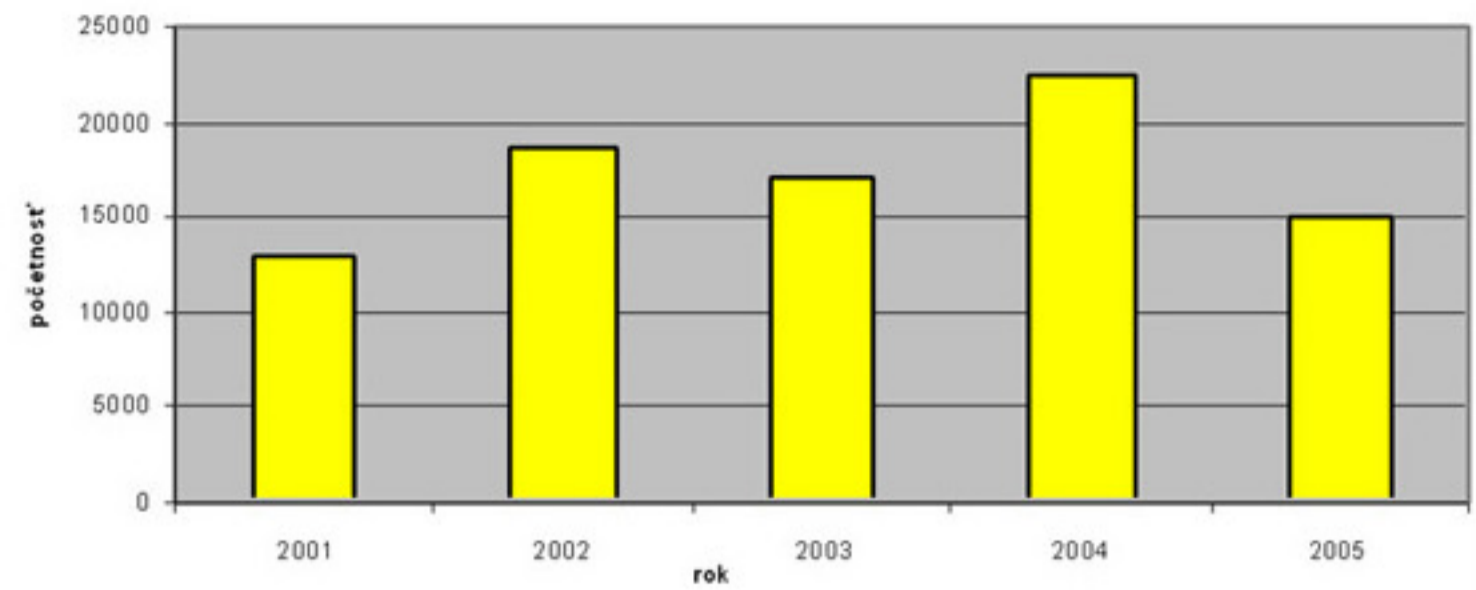

Monitoring netopierov (Chiroptera)