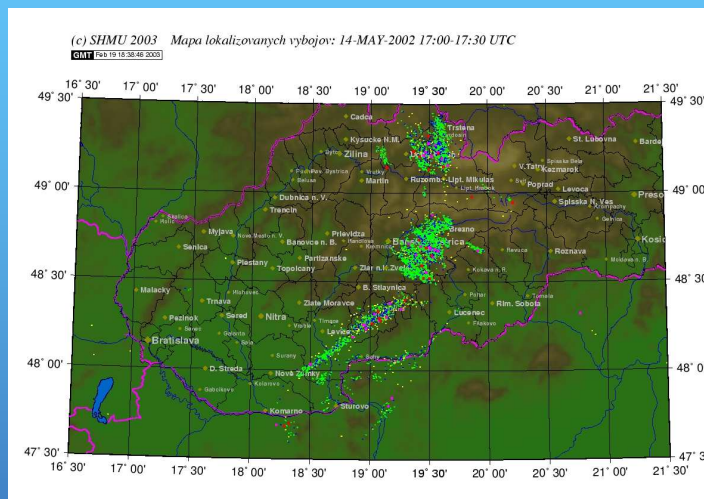

Pracovné stretnutie k realizácii monitorovacieho systému ŽP a IS monitoringu ŽP, SEV SAŽP Modra-Harmónia, 4.-5.12.2008

Sieť na detekciu bleskov

- **Projekt FLASH – výmena údajov s Maďarskom**
- **Údaje sú prístupné na intranete SHMÚ a na špeciálnych zobrazovacích termináloch. Špeciálne štúdie sa vykonávajú na objednávku. Údaje kvôli špecifickej interpretácii a kvalite nie sú vhodné pre sprístupnenie pre širokú verejnosť.**