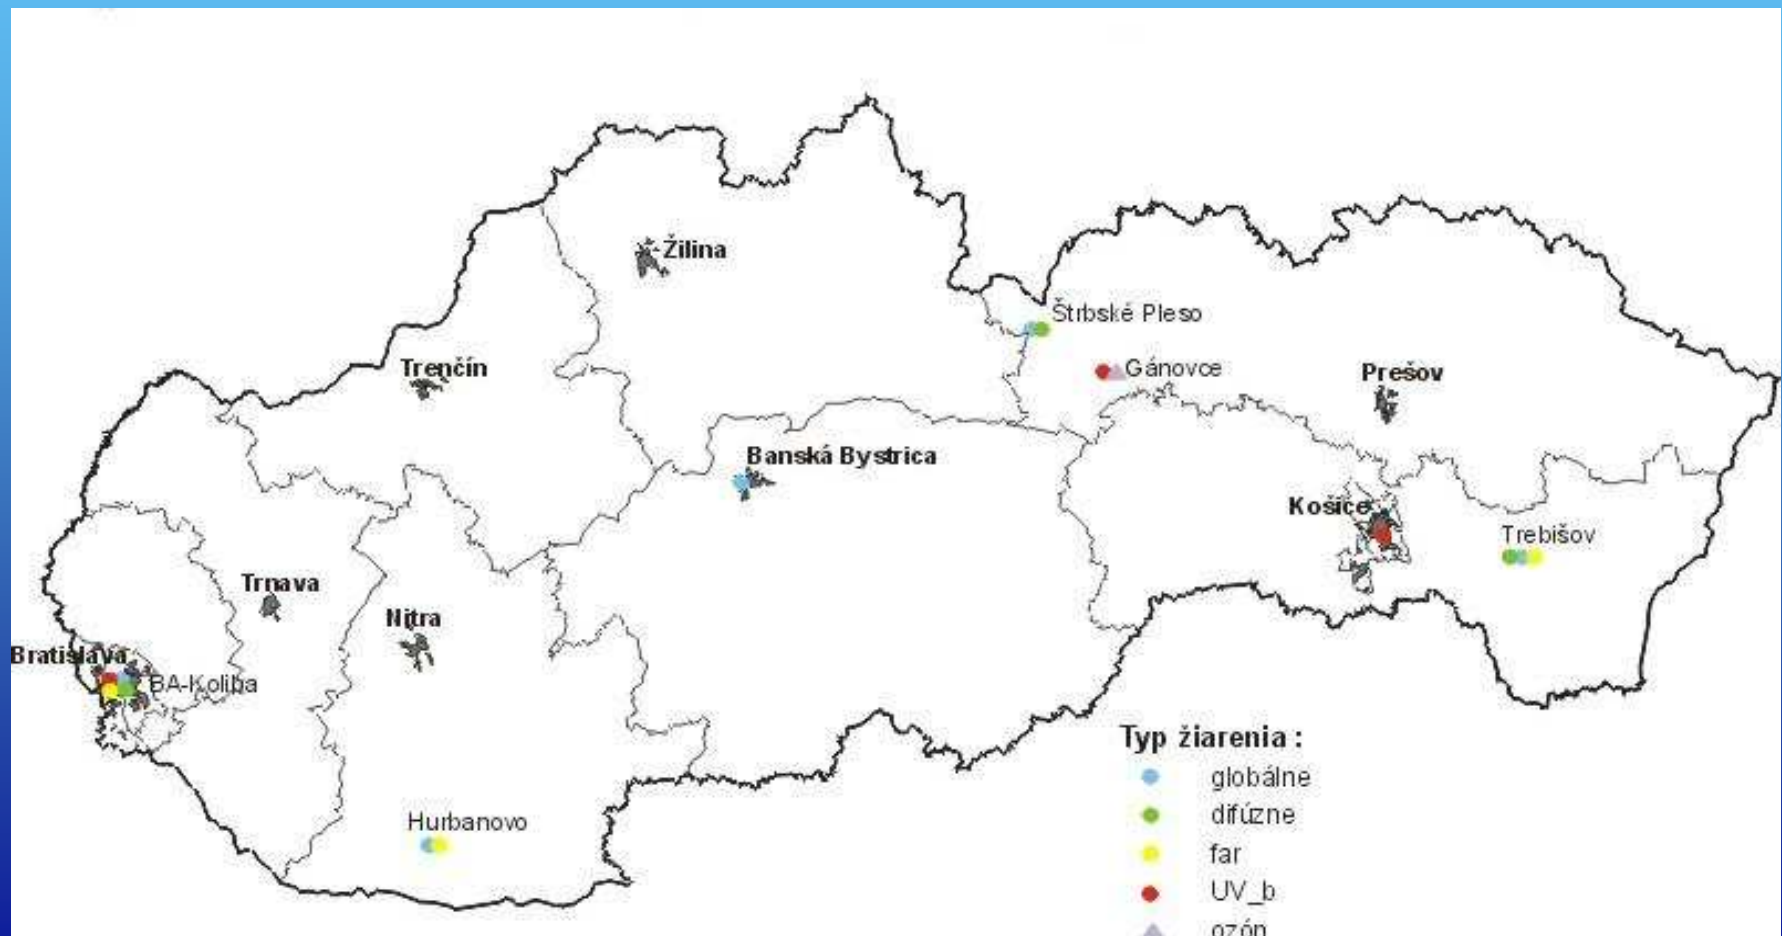

Pracovné stretnutie k realizácii monitorovacieho systému ŽP a
IS monitoringu ŽP, SEV SAŽP Modra-Harmónia, 4.-5.12.2008

Sieť pre meranie slnečného žiarenia a celkového ozónu