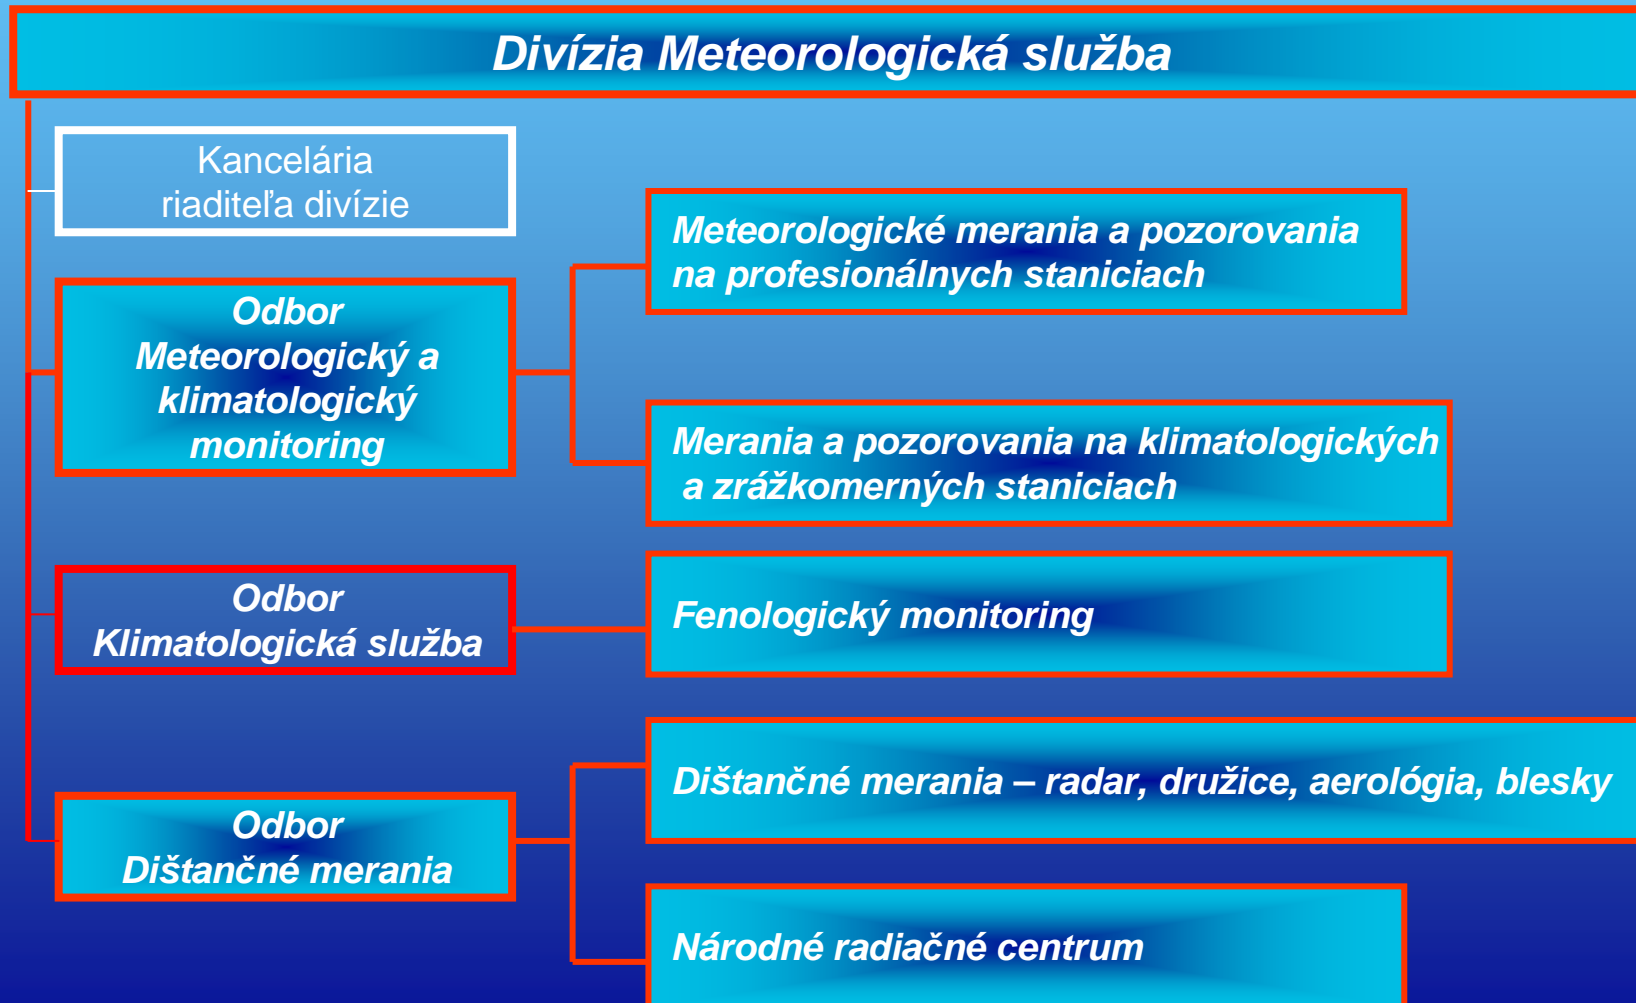

Organizačná štruktúra