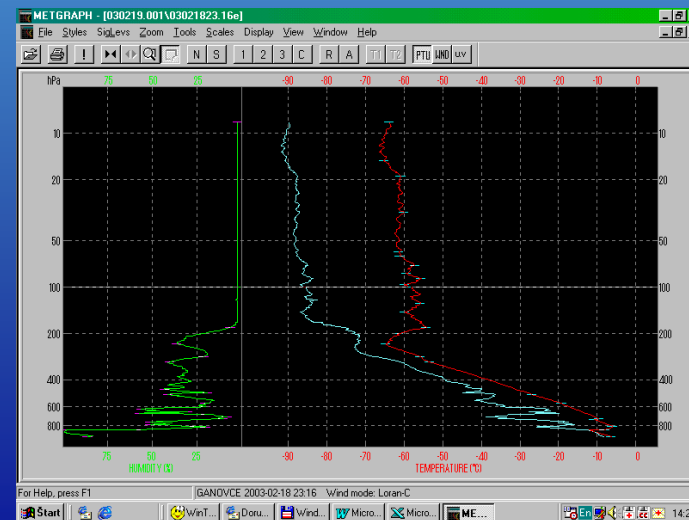

Pracovné stretnutie k realizácii monitorovacieho systému ŽP a IS monitoringu ŽP, SEV SAŽP Modra-Harmónia, 4.-5.12.2008

Aerologické merania

Poprad-Gánovce

- 2 výstupy (00 and 12 UTC)
- DigiCora – Vaisala (2008 modernizovaná)
- P, T, RH, WS, WD
- TEMP (2009 BUFR)
- Upper-air RBCN stanica