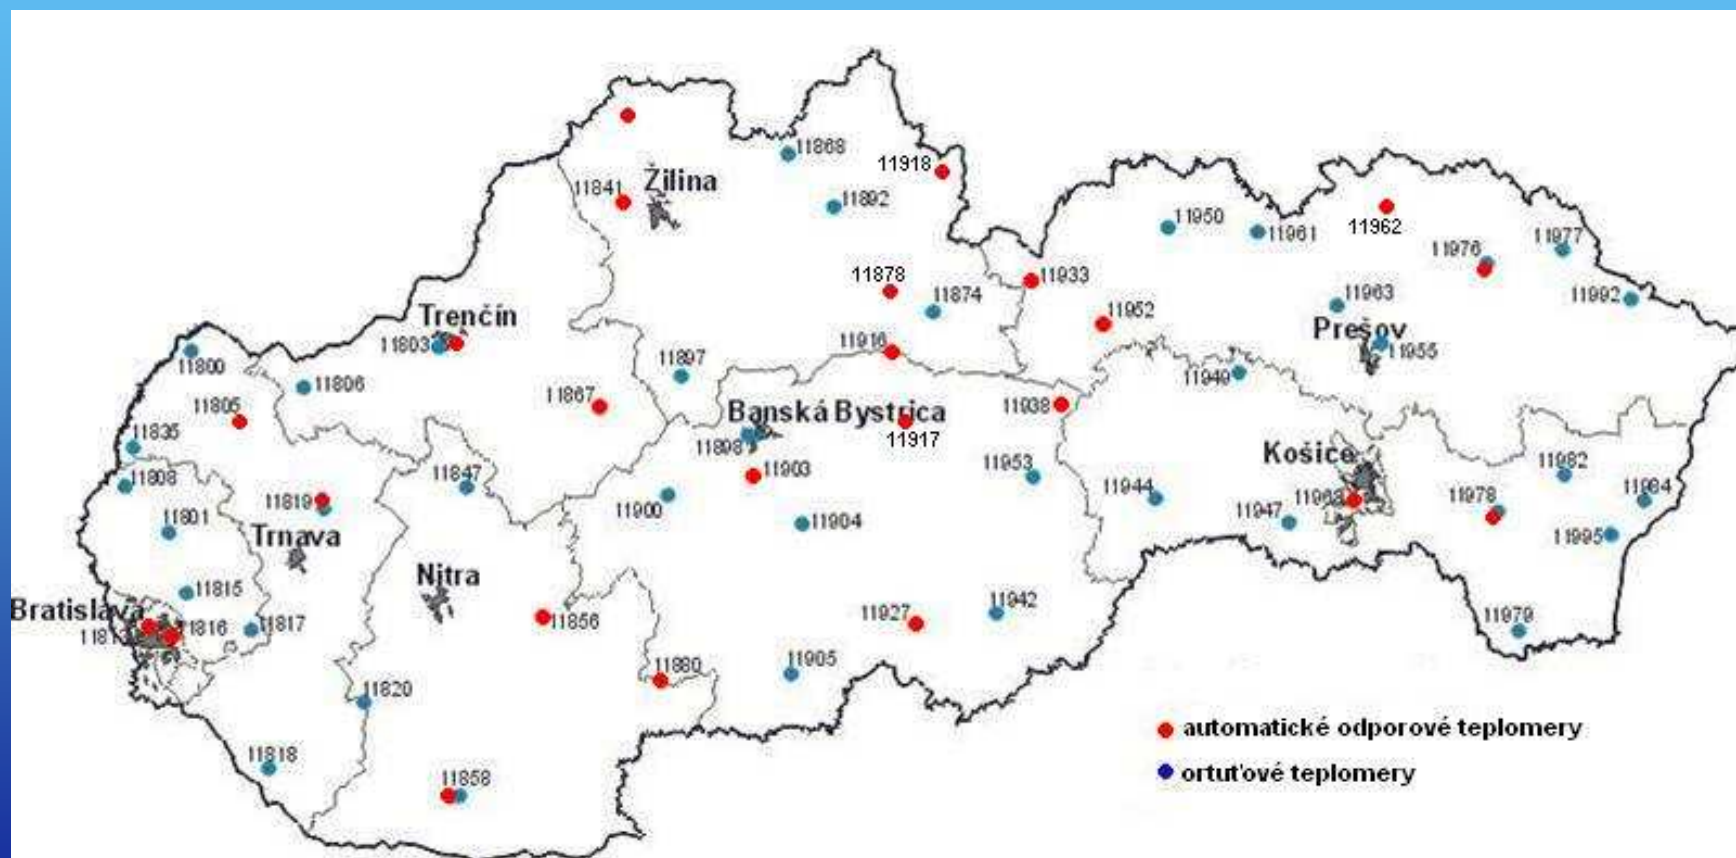

Pracovné stretnutie k realizácii monitorovacieho systému ŽP a
IS monitoringu ŽP, SEV SAŽP Modra-Harmónia, 4.-5.12.2008

Sieť pre meranie pôdnych teplôt a vlhkostí