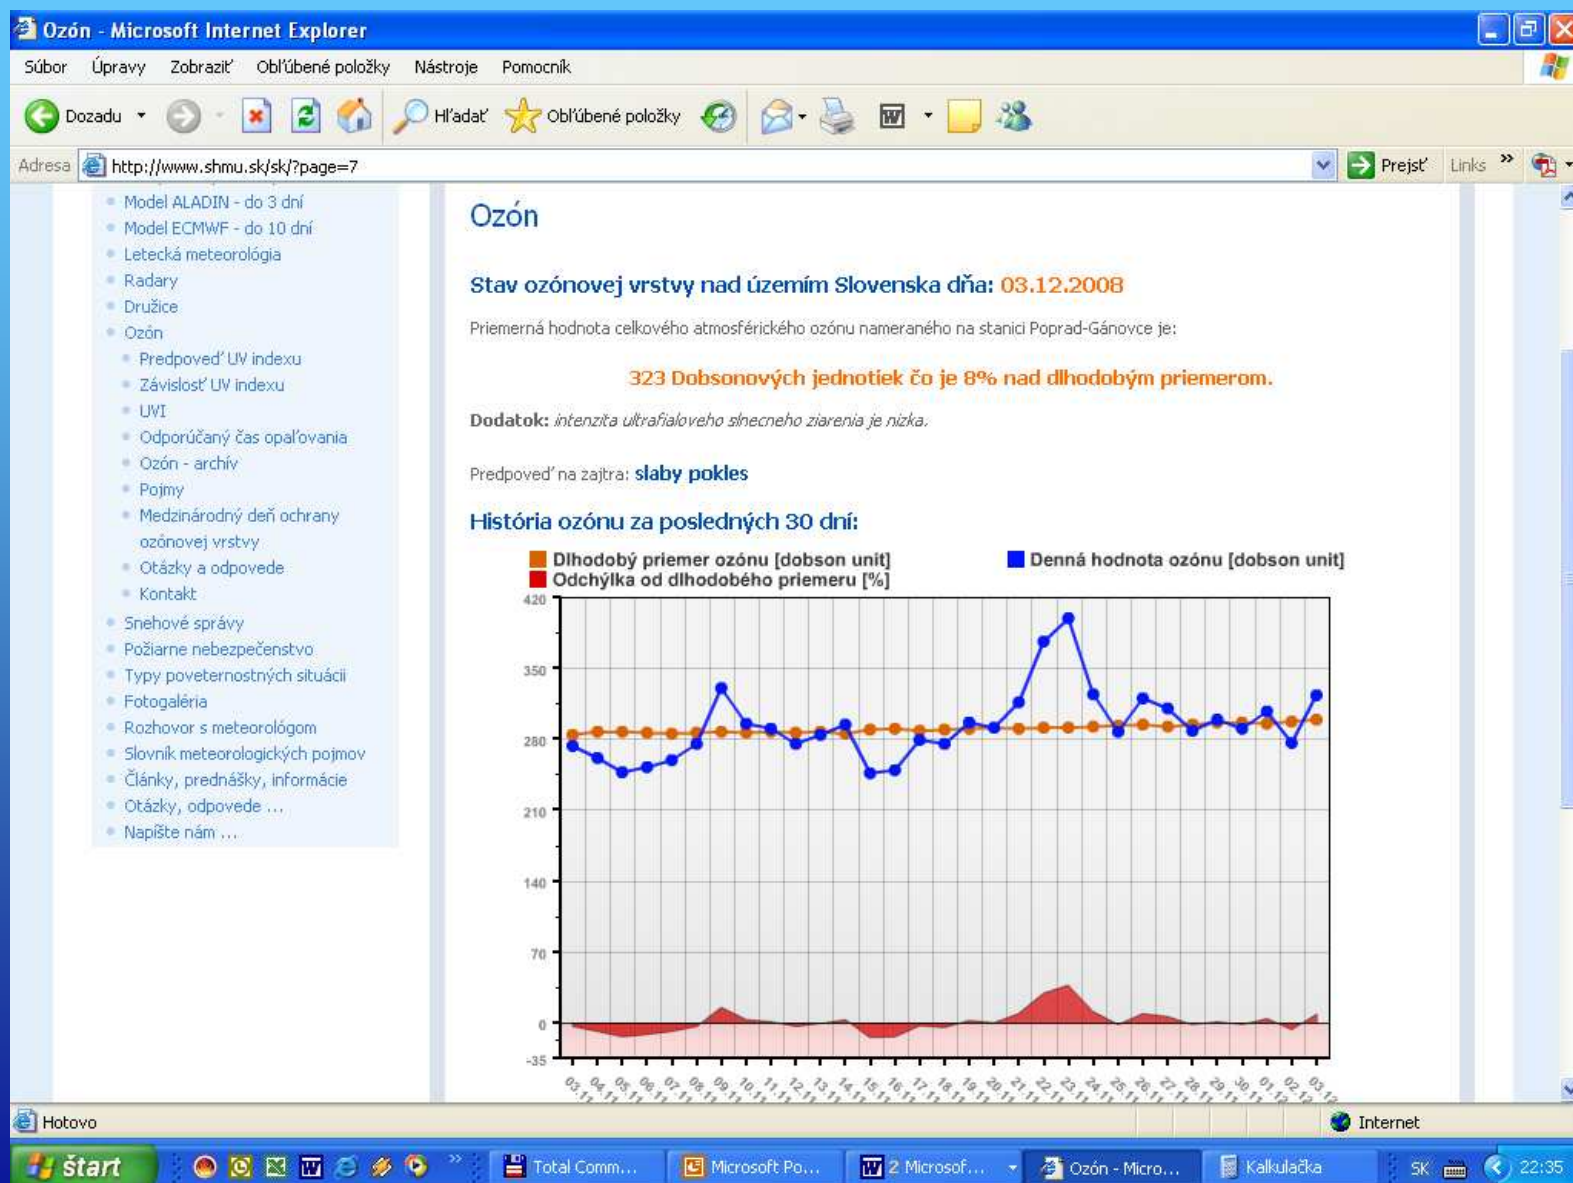

Pracovné stretnutie k realizácii monitorovacieho systému ŽP a IS monitoringu ŽP, SEV SAŽP Modra-Harmónia, 4.-5.12.2008