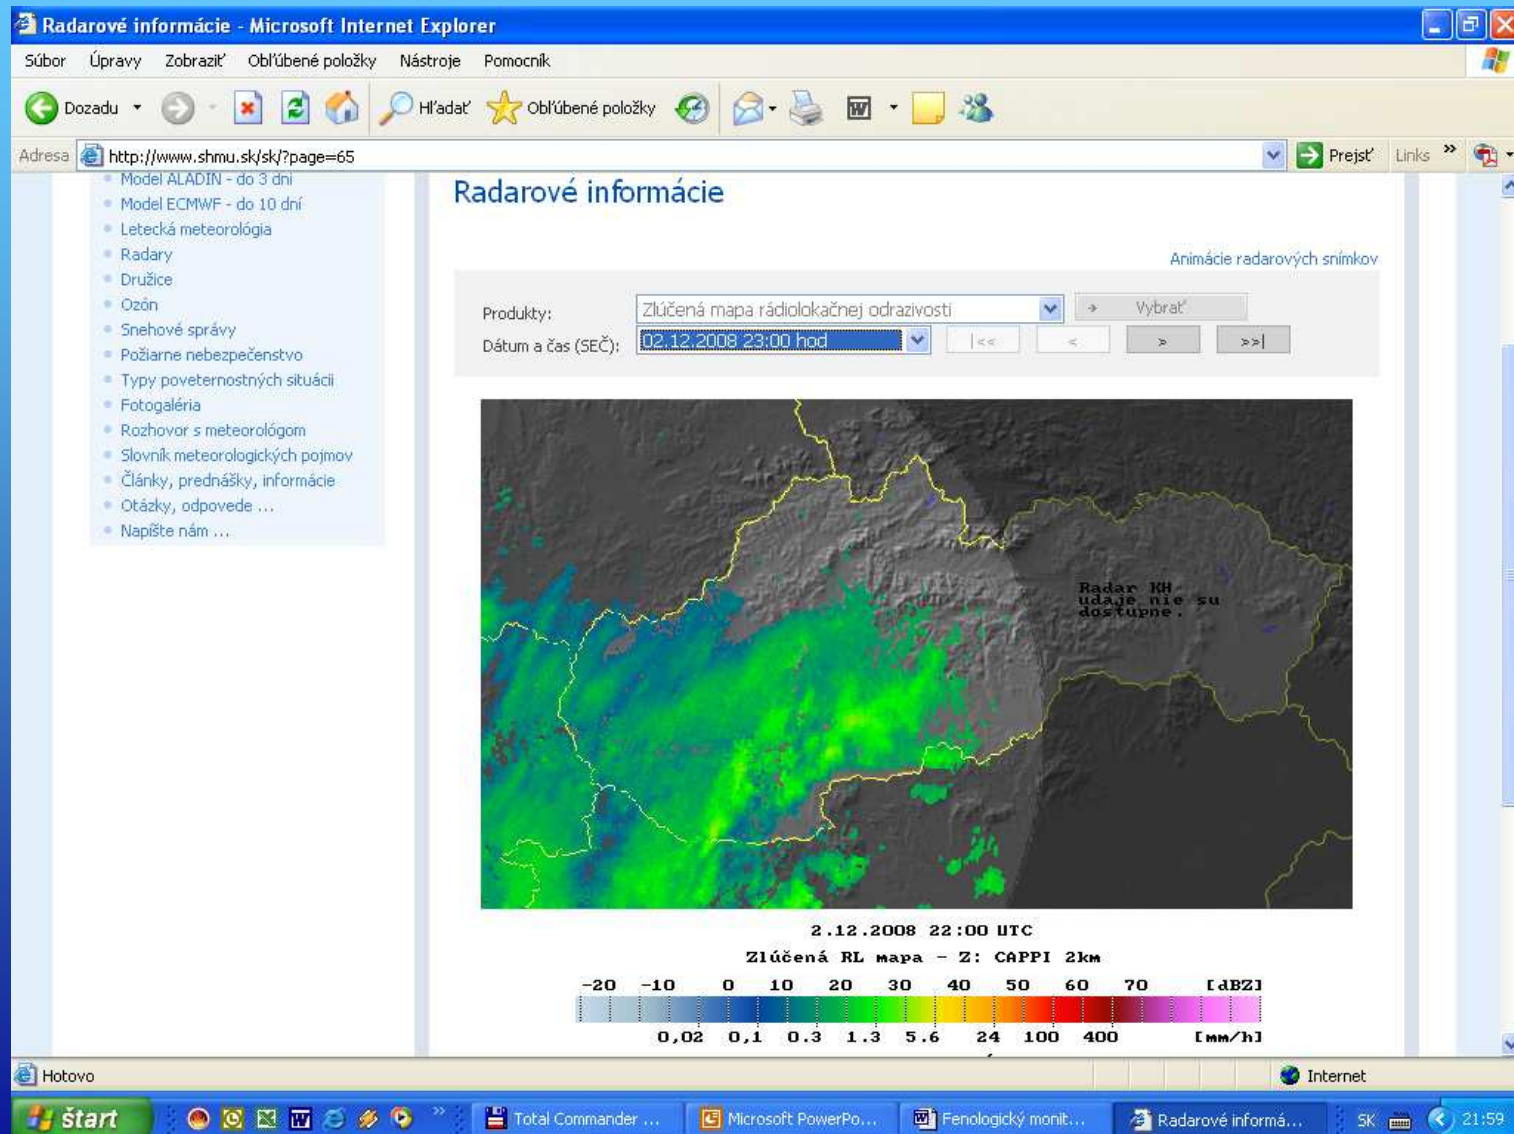

Pracovné stretnutie k realizácii monitorovacieho systému ŽP a IS monitoringu ŽP, SEV SAŽP Modra-Harmónia, 4.-5.12.2008