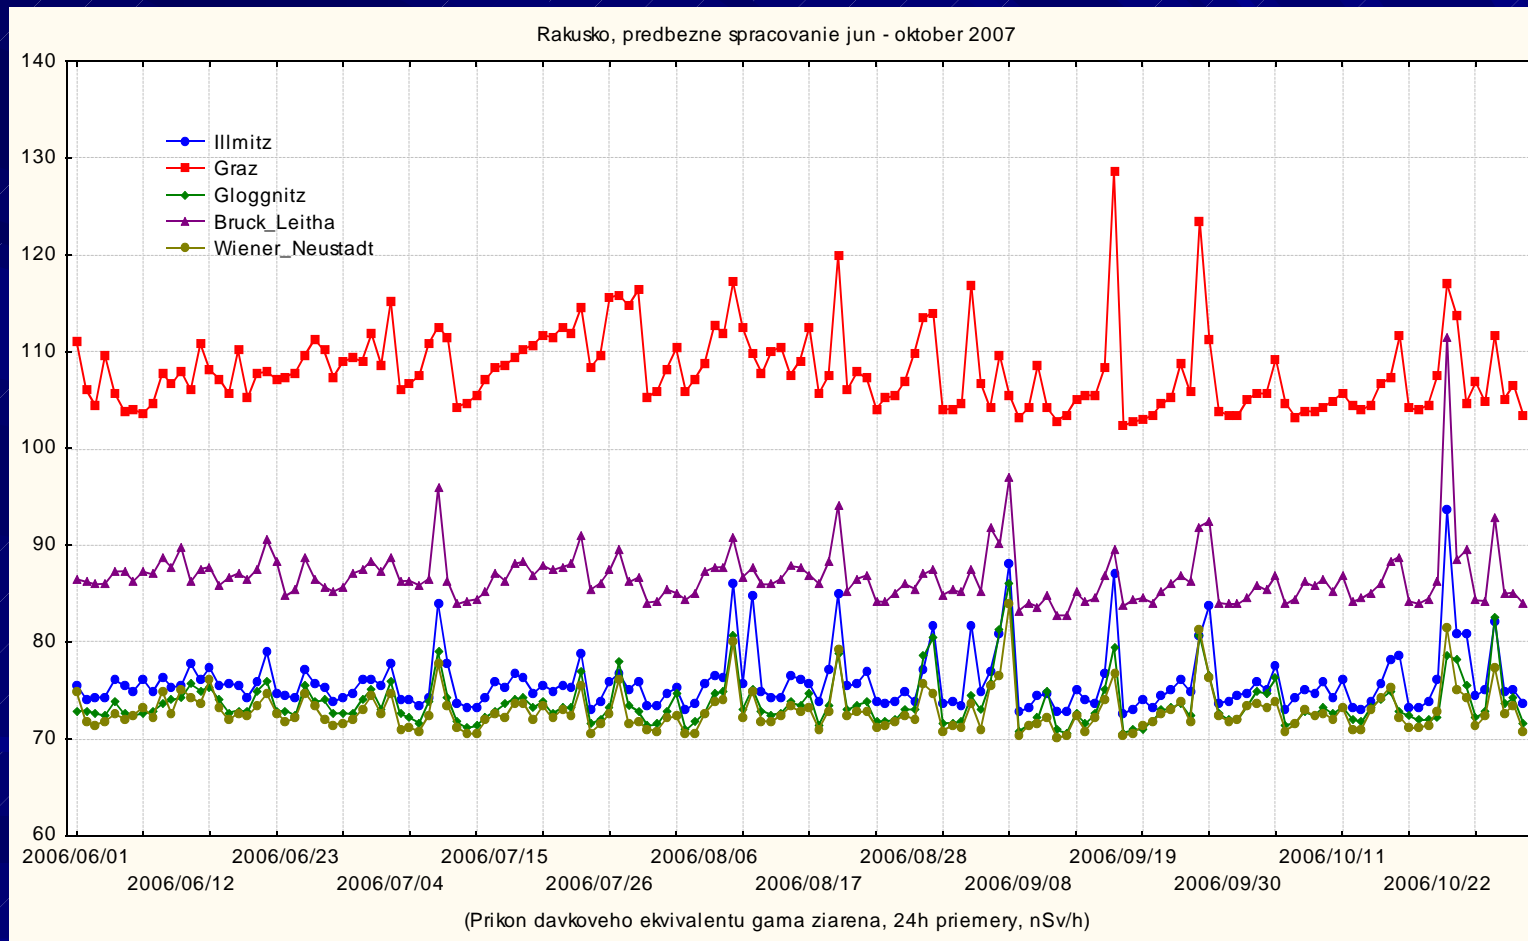

Ukážka ČR - Rakúsko