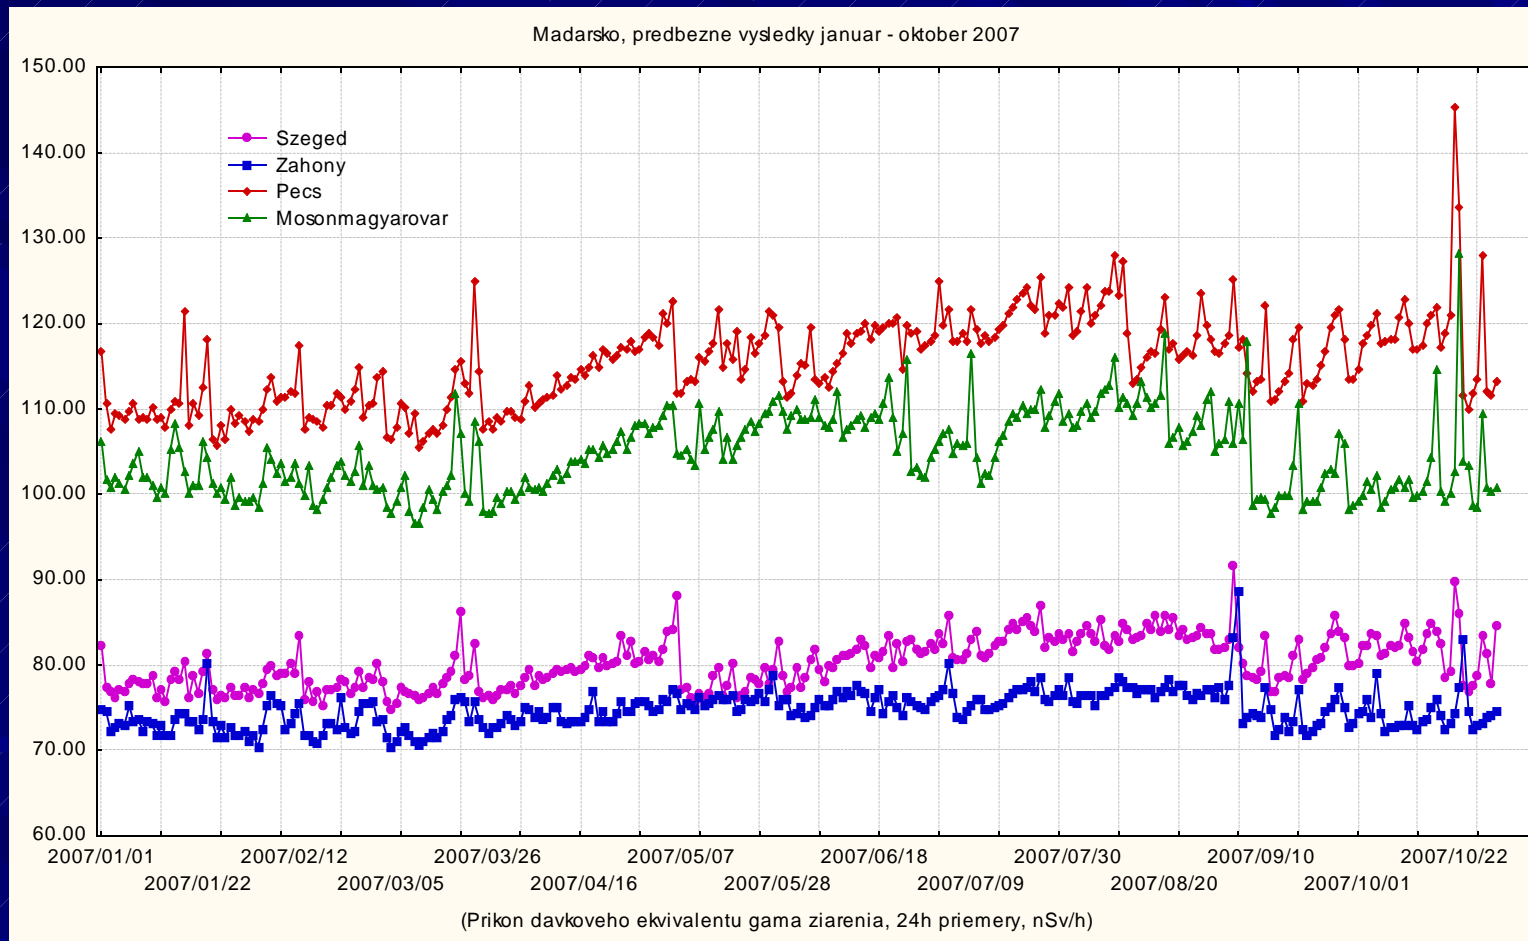

Ukážka ČR - Maďarsko