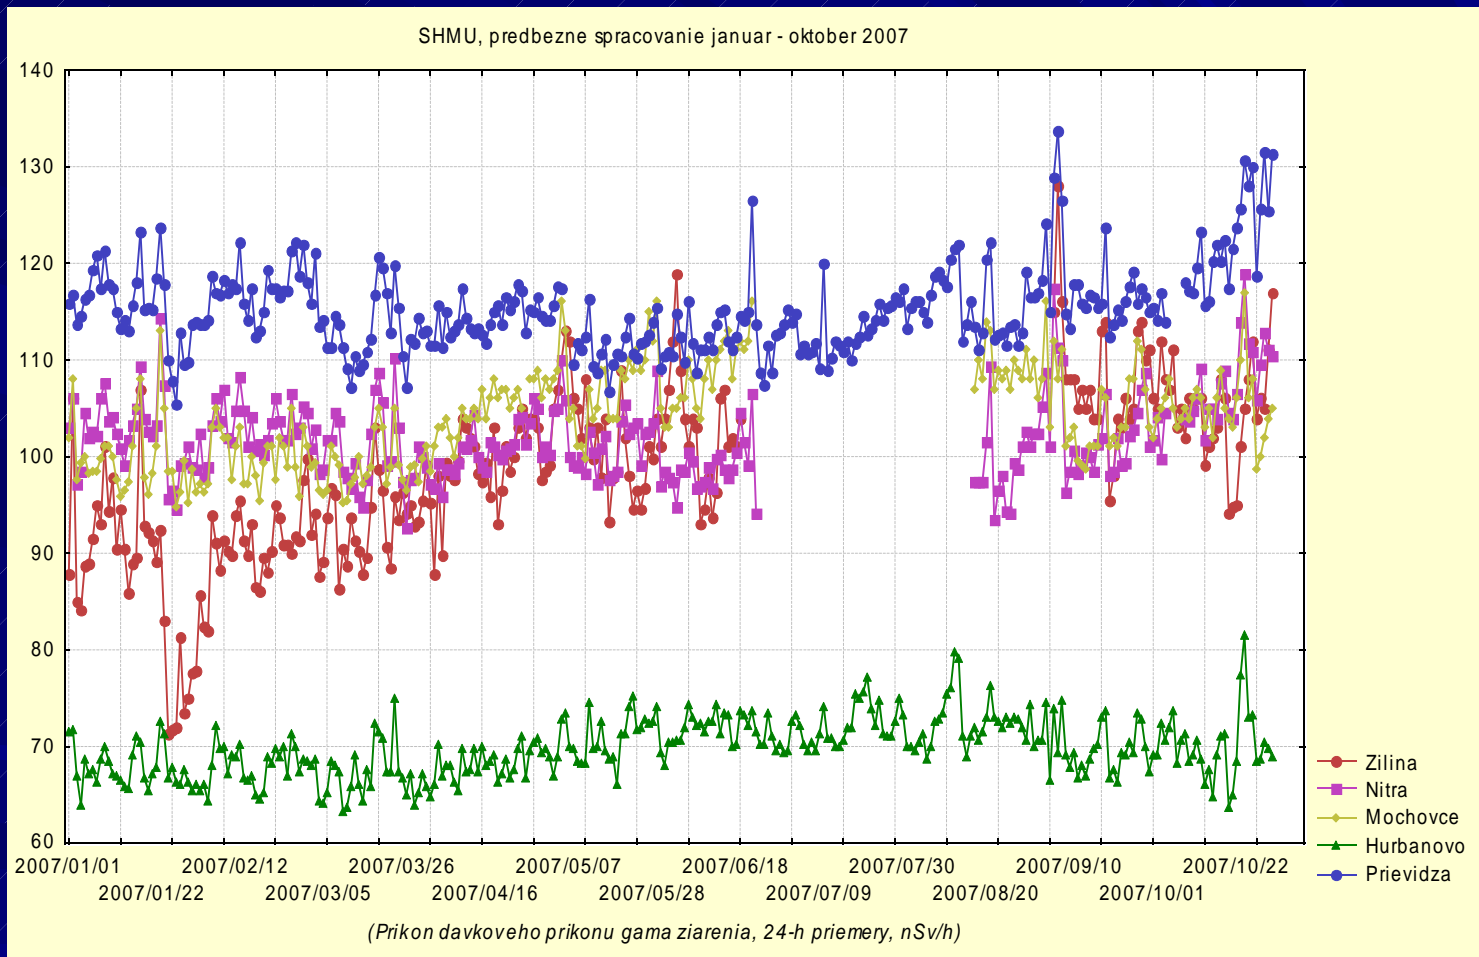

Ukážka ČR - SHMÚ