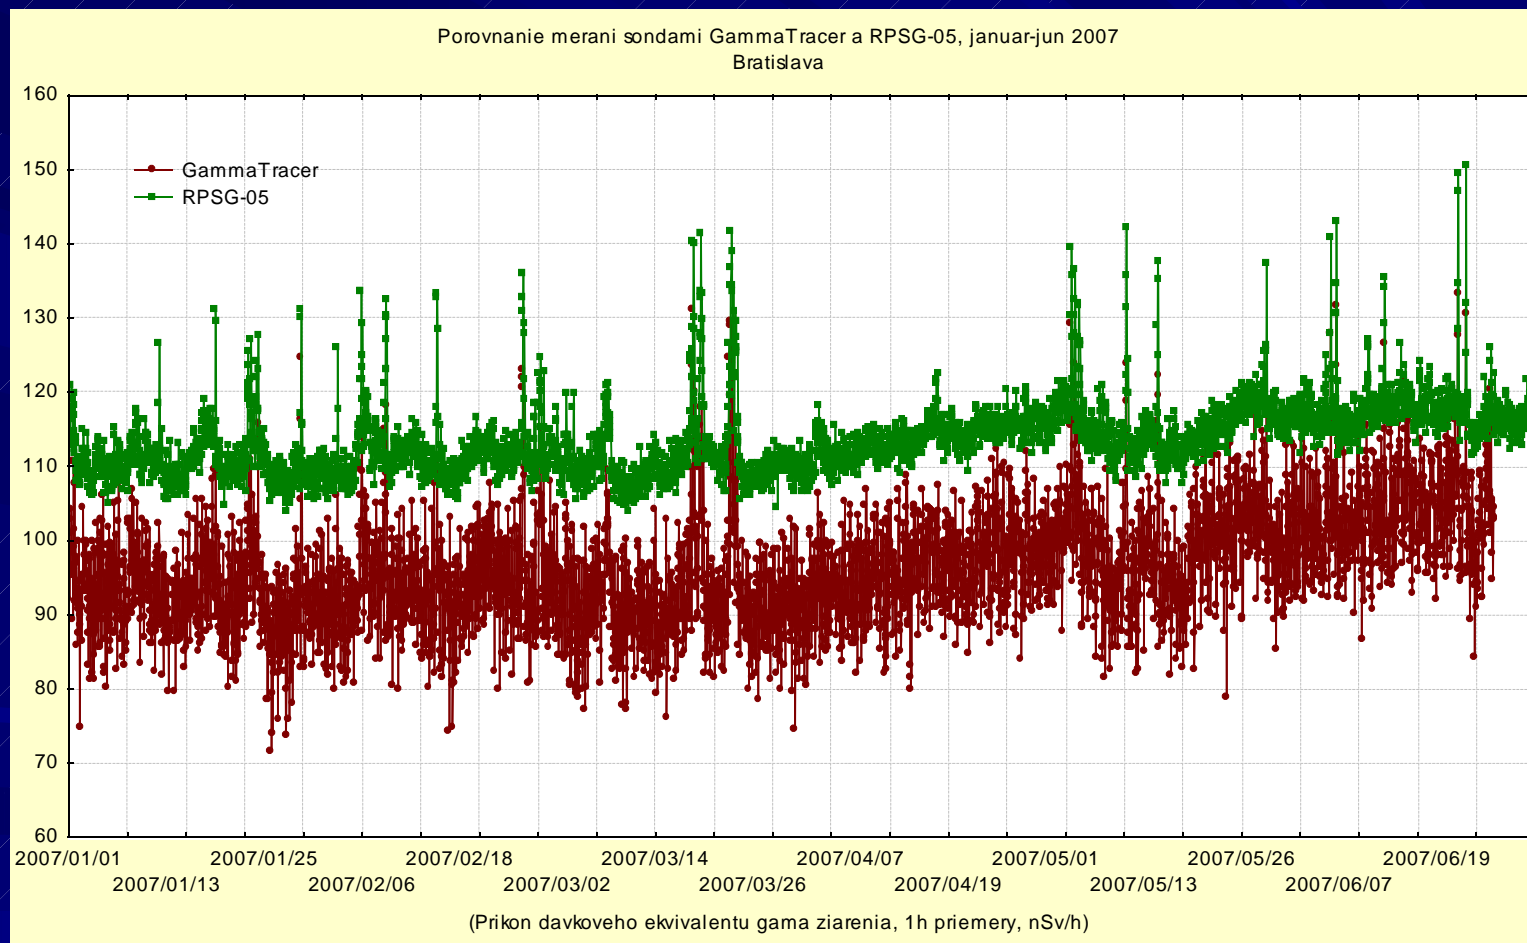

Porovnanie