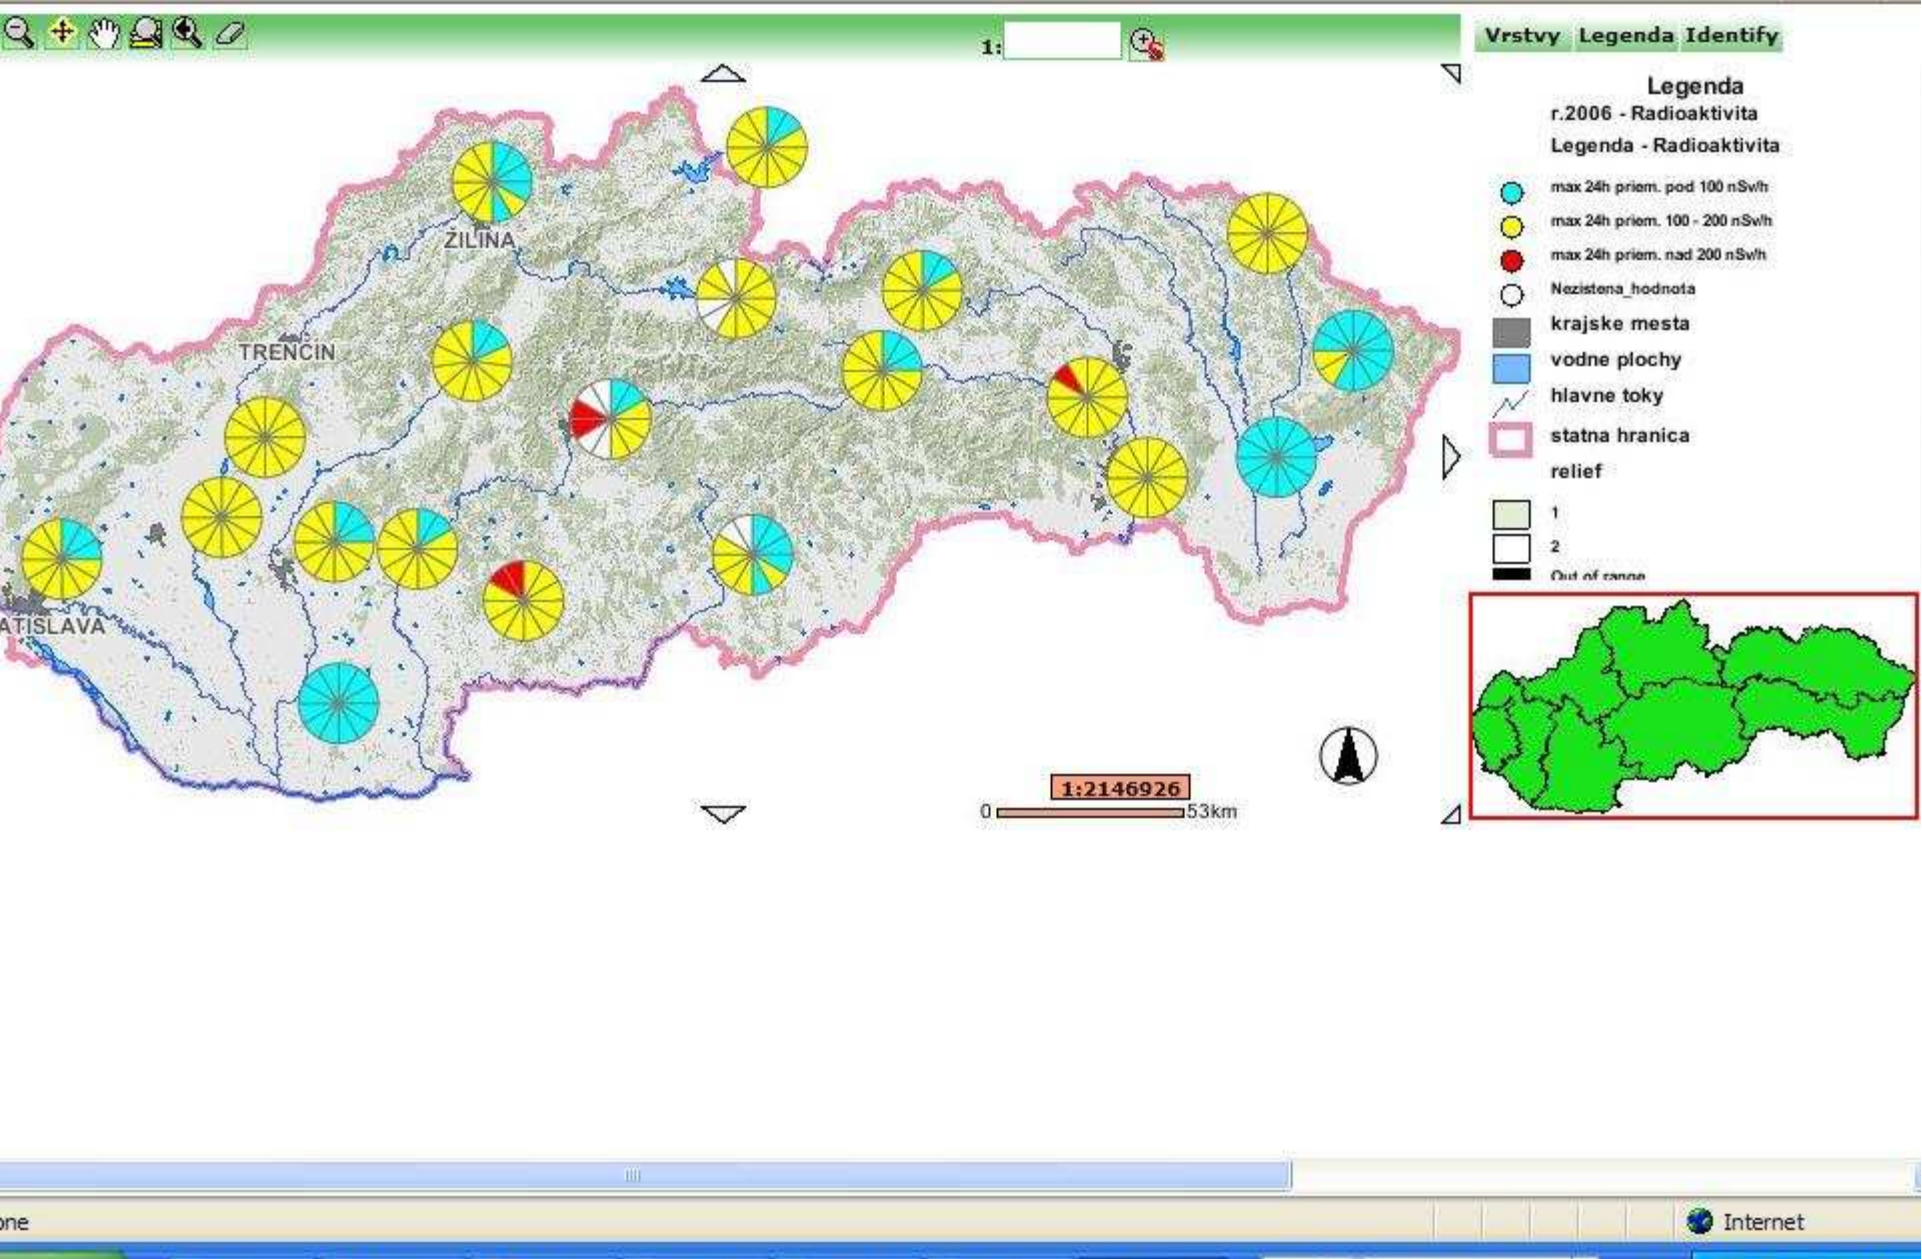

24-h priemery príkonu dávkového ekvivalentu gama ožarovania

Názov stanice	Hodnota radiácie nSv/h
Bratislava Koliba	85.9
Chopok	122.8
Dudince	162.8
Hurbanovo	67.2
Jaslovske Bohunice	145.1
Kamenica nad Cirochou	82.2
Kojsovska Hola	165.5
Kosice	103.2
Liesek	116.1
Lomnický Stit	152.1
Lucenec	105.4
Milhostov	84.6
Mochovce	97.1
Nitra	96.2
Piestany	121.3