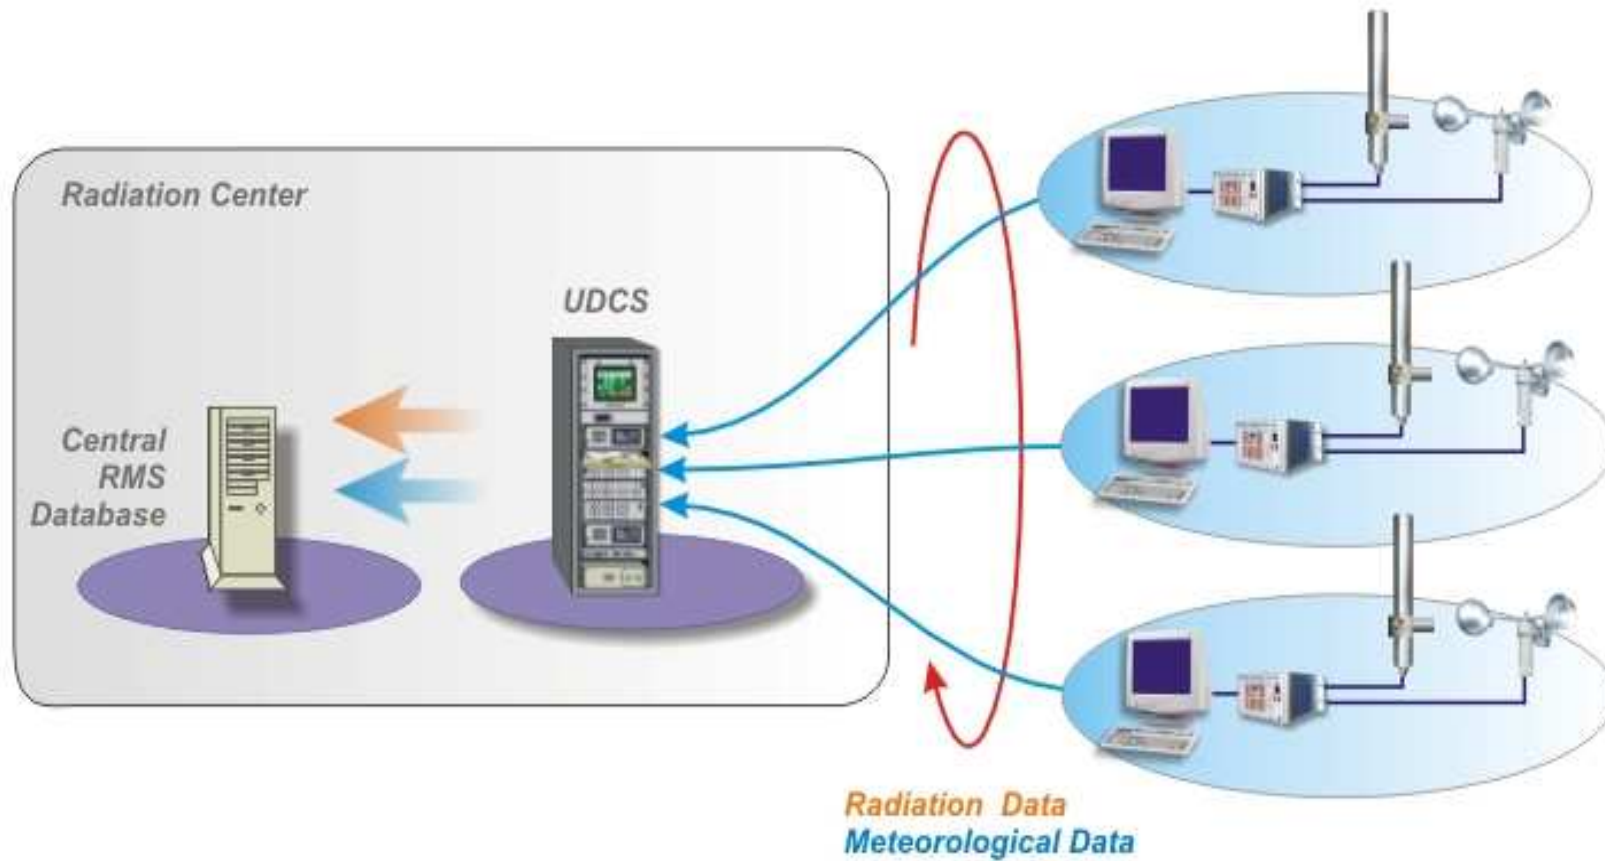

KVALITA DÁT

- Dáta v sieti SHMÚ merané pravidelne overovanými a kalibrovanými meracími zariadeniami, certifikácia ISO 9001
- Dáta z iných zdrojov vykazujú dlhodobú stabilitu meraní
- Minimálny výskyt odľahlých hodnôt
- Začiatok technickej obnovy meracej techniky

Ukážka ČR - SHMÚ

Ukážka ČR - Rakúsko

Ukážka ČR - Maďarsko

ZBER DÁT

- Dáta z Radiačná sieť SHMÚ – ústavná dátová sieť + nové 3 sondy cez GPRS
- Dáta z iných rezortov off-line prostredníctvom e-mailu
- Dáta z Rakúska cez ftp-server
- Dáta z Maďarska cez RMDCN
- Dáta z Čiech sa plánujú cez ftp-server

Obnova siete SHMÚ

Technická obnova siete

Porovnanie

DATABÁZA

- Upgrade radiačného servera v súvislosti so začiatkom obnovy monitorovacej siete a rozšírením komunikačných aktivít
- Plánovaná obnova IS SHMÚ

Documenty

- inárrodné dohovory
- mienkové konania
- ET - Enviro slovník
- ndárium
- otéka

enviroportal.sk » Informačný systém monitoringu ŽP » Správy

Správy čiastkových monitorovacích systémov

Jednou z hlavných úloh stredísk ČMS je podávať informácie o plnení úloh (zabezpečenie funkcie strediska ČMS a vyhodnotenie výsledko monitoringu) formou záverečných ročných, alebo viacročných správ. Správy prechádzajú procesom oponentských konaní za účel zabezpečenia kontroly dosiahnutých výsledkov.